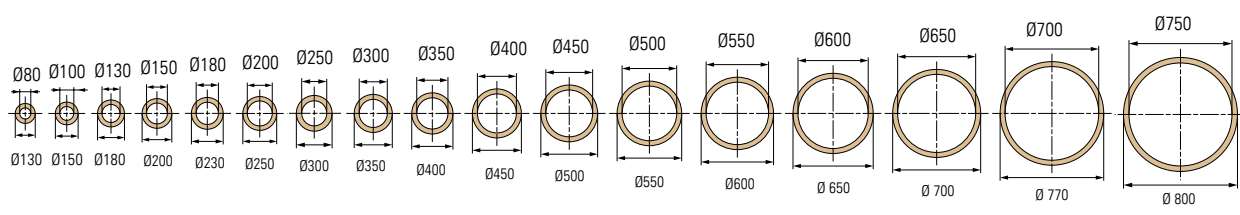

DUALINOX

Ø PRIEMER Ø130MM
NÁZOVU PRODUKTU DUALINOX
ČÍSLO CERTIFIKÁTU L=25 CM
EN 1856-1 CERT. 0071:CPD-0038
T450 N1 D V2 L50040 G75
T250 N1 D V2 L50040 O20
T200 P1 W V2 L50040 O20
POLJOUJOLAT CS 50016
79270 SAINT-SYMPHORIEN
ED 250 - 130 DU
NÁLEPKU PO INŠTALÁCII ODLEPIŤ
cheminées Poujoulat CERIC
SMER SPALÍN POPIŠ

OZNAČENIE (EN 1856-1) T450 N1 D V2 L50040 G75
T450 : MAX. TEPLOTA (450°C)
N1 : TLAKOVÁ TRIEDA
D : ODOLNOSŤ PROTI KONDENZÁCIÍ
V2 : ODOLNOSŤ PROTI KORÓZIÍ
L50040 : MIN. VZDIALENOSŤ OD HORLAVÝCH MAT. : (1.4404 / 0,4MM HRÚBKA)
G : ODOLNOSŤ PROTI PREHORENIU (ÁNO)
75 : VZDIALENOSŤ OD HORLAVÝCH MATERIÁLOV (75 MM)

(BEZ TESNENIA) T450 N1 D V2 L50040 G75*
(BEZ TESNENIA) T250 N1 W V2 L50040 O20*
(S TESNENÍM) T200 P1 W V2 L50040 O20*

* Ø 350-400: G115 / O30
Ø 450: G115 / O30
Ø 500-600: G150 / O40
Ø 650-750: G300 / O80

MOŽNOSTI:

Príplatok za farebné Vyhotovenie RAL: + 18%
Izolácia hrúbky 50mm: + 20%

CHARAKTERISTIKY																		
Vnútorný ø	80	100	130	150	180	200	250	300	350	400	450	500	550	600	650	700	750	
Vonkajší ø	130	150	180	200	230	250	300	350	400	450	500	550	600	650	700	750	800	
Materiál vnútornej steny	AISI 316L (DIN 1.4404)																	
Hrúbka vnútornej steny	4/10						5/10						8/10					
Materiál vonkajšej steny	AISI 304 (DIN 1.4301)																	
Hrúbka vonkajšej steny	4/10						5/10						6/10					
Izolácia	izolácia z minerálnou vlnou so zvýšenou hustotou 100 kg/m³																	

ABC PLYN

ABC PLYN, spol. s r.o. Československej armády 2; 036 01 Martin
IČO: 36408689; DIČ: 2020123380 IČ DPH: SK 2020123380
tel.: +421 918 422 244; fax: 043/4301 888 mail: info@abcplyn.sk | www.abcplyn.sk