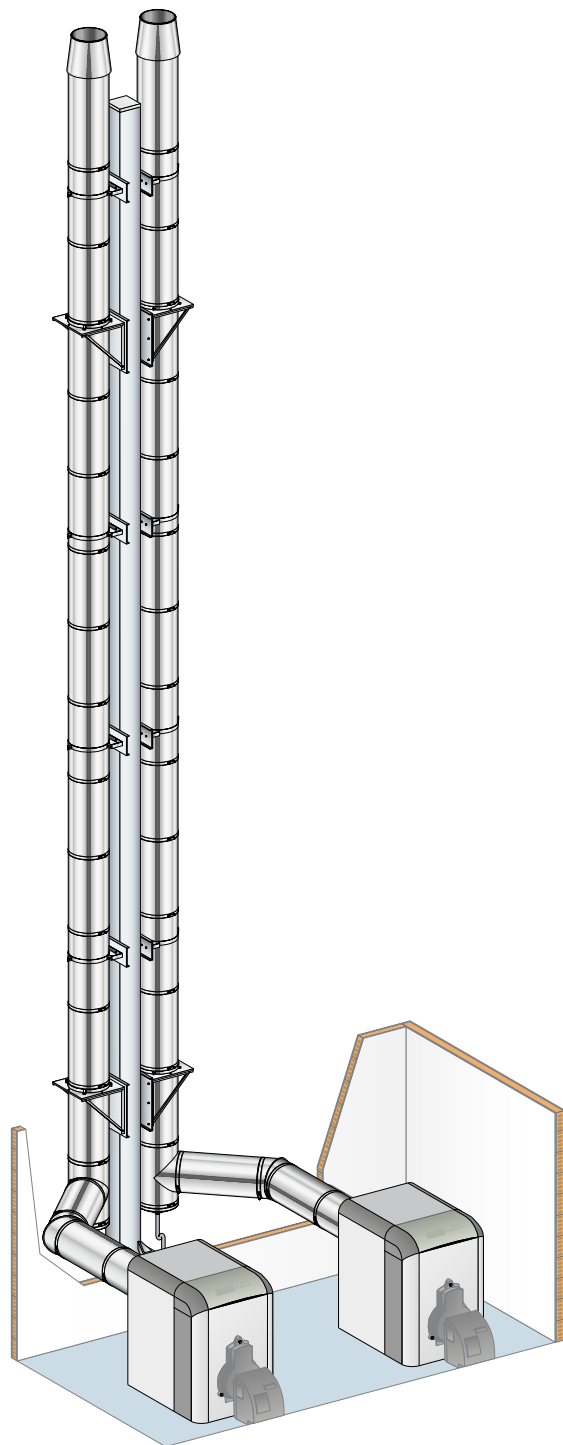

## KOMÍNOVÉ SYSTÉMY

#### MATERIÁL VNÚTORNEJ STENY:

- > **316 L** nerezová oceľ stupňa (DIN 1.4404)
- > Pre všetky typy podtlakovej prevádzky
- > Pre pretlakovú prevádzku s teplotami spalín do 200°C
- > 17 druhov priemerov