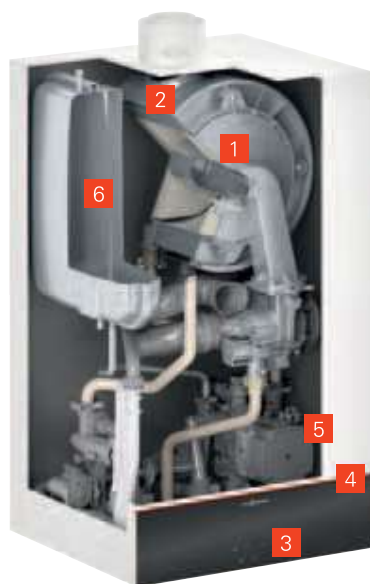

#### VITODENS 100-W

(typ B1HF)

- 1 Horák MatriX-Plus s reguláciou spaľovania Lambda Pro
- 2 Výmenník tepla Inox Radial
- 3 3,5-palcový 7 segmentový displej
- 4 Internet Inside
- 5 Vysoko účinné čerpadlo
- 6 Expanzná nádoba (8 litrov)