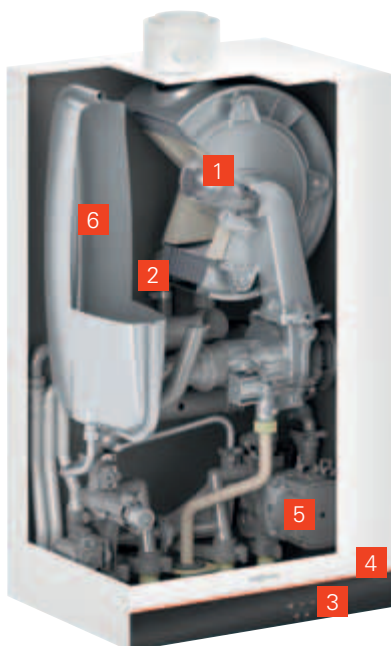

Kompaktné a efektívne nástenné plynové kondenzačné kotly s mimoriadne zaujímavým pomerom ceny a výkonu.

VITODENS 050-W

(typ B0HA)

1. 1 Horák MatriX-Plus s reguláciou spaľovania Lambda Pro
2. 2 Výmenník tepla Inox-Radial
3. 3 LED displej s dotykovými tlačidlami
4. 4 Internet Inside
5. 5 Vysoko účinné čerpadlo
6. 6 Expanzná nádoba (8 litrov)

Horák MatriX-Plus: Srdce vášho vykurovania

Nový horák MatriX-Plus boduje predovšetkým svojou efektívnou prevádzkou aj nízkymi emisiami škodlivín a hluku. Špeciálny povrch z ušľachtilej nehrdzavejúcej ocele MatriX je odolný voči vysokým teplotám a stará sa o spoľahlivý výkon a dlhú životnosť.

Ďalšou technickou inováciou od spoločnosti Viessmann je plnoautomatická regulácia spaľovania Lambda Pro. Samočinne sa prispôsobuje všetkým druhom plynov a každému systému spalín. Takto zaisťuje čisté a účinné spaľovanie. Zahŕňa aj samočinné prispôsobenie odtahu spalín.